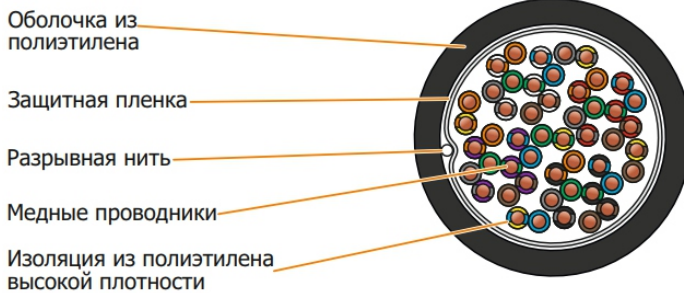

EC-UU025-5-PE-BK-3

U/UTP 25, PE, -40C, 305

5
100 /c.

EC-UU025-5-PE-BK-3

25
5

305

NETLAN EC-UU025-5-PE-BK-3 U/UTP SOLID ETHERNET LAN CABLE 25P CATEGORY 5 PE OUTDOOR -40C

	EC-UU025-5-PE-BK-3
	5
	100
	U/UTP
	0,47 ± 0,01
	(HDPE)
	0,2 ± 0,02
	0,85 ± 0,03
	(PE)
	0,9 ± 0,01
	12,5 ± 0,2
	132 ± 0,5
	15-
	10-
	400
	100 ± 15
	115
	305
	: ISO/IEC 11801, EN 50173 TIA/EIA-568
	10BASE-T, 100BASE-TX, 100BASE-T4, ATM-25, ATM-51, ATM-155, 100VG-AnyLan, TR-4, TR-16 Active, TR-16 Passive
	-40 +60. -10 +50. -40 +60
	-
	1